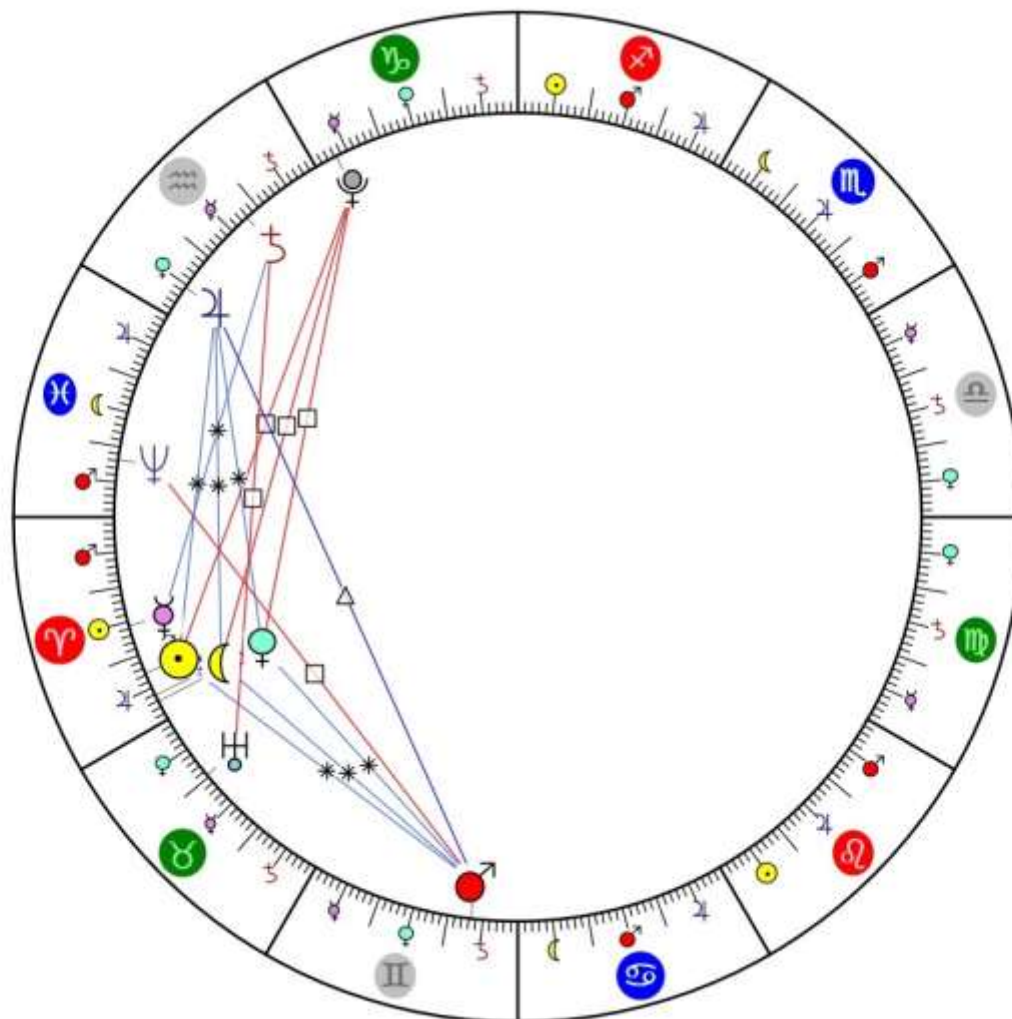

Hra „V jedné malé zemi“ – ÚROVEŇ3 - Stolní hra – 2.část – DUCHOVNÍ úroveň
Příloha 1.3.2.4.1. 12.4.2021-Beran-Váhy - ZVĚROKRUH
Planety ve znameních zvěrokruhu

12.04.2021, 12:00 (UT+2:00)
Praha (50° 05' / 14° 26')

Zpracovala: Jana Mašková, astroložka, z Nebeského kalendáře www.wendys.cz, v projektu NÁROD SOBĚ a INSPIRO-AKADEMIE pro hru „V jedné malé zemi“
www.astrojinak.cz, www.inspiro-akademy.cz, www.janamaskova.cz, astrojinak2022@seznam.cz